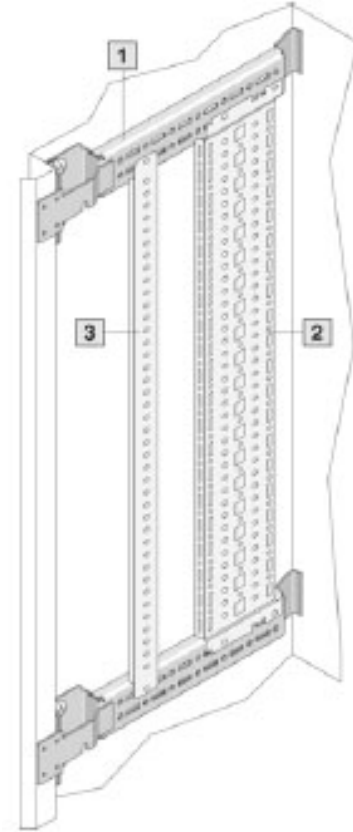

Kompaktapparatskapet AE er blitt mye bedre og mer effektivt å jobbe med.

NYHET

Systemskinne

For innvendig utbygging. Maksimal fleksibilitet. Variabel med 2 hullrekker, gir ekstra montasjeplass til f.eks:

- TS-systemchassis
- Dørstopper
- Systembelysning
- Kabelslangeholdere
- Dørkontakt

1	For skap dybde	Pk.	Best.nr. SZ
	210	4	2373.210
	250	4	2373.250
	300	4	2373.300
	350	4	2373.350

Innvendig utbygging	For skap bredde/høyde	Best.nr. TS
2 TS systemchassis 17 x 73 mm	380	8612.130
	500	8612.140 8612.040
	600	8612.150 8612.050
	760	8612.160 8612.060
	1000	8612.180 8612.080 8612.090
	1200	8612.100 8612.000
	1400	8612.120 8612.020
3 TS montasjestag	300	8800.125
	400	4694.000
	500	4695.000
	600	4696.000
	800	4697.000