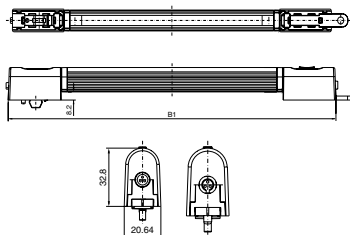

For skap dybde	Pk.	Best.nr.
210	4	2373.210
250	4	2373.250
300	4	2373.300
350	4	2373.350

LED lys i 24 V DC versjon

- EMC
- Sikkerhet, pga 24 V DC
- Lavt energibruk
- Lang levetid pga lysdioder
- Kan kobles til dørposisjonsbryter
- Justerbar lysretning

Leveringsomfang: LED lys med klips og skruefestesett inkl. feste-materiell

I tillegg behøves: LED-kabel eller dørposisjonsbryter med LED tilkoblingskabel.

Best.nr.	4140.810	4140.820	4140.830	4140.840
Spenning	24 V DC ($\pm 10\%$)			
Ant. LEDs	10	20	30	40
Kapslingsklasse	III(SELV)			
Bredde (B1) mm	230	330	430	530
Festeavstand (B2) mm	175	275	375	475
Montasjeavstand skruefeste (B3) mm	250	350	450	550
Merkestrøm (A) ¹⁾	0.04	0.08	0.12	0.16
Bryter	Integret på/av/dørposisjonsbryter			

Mini-komfort håndtak

For utskiftning mot eksisterende håndtakssystem. Forberedt for montering av standard profilhalvsylindere, sylindrelengde 40/45 mm iht. DIN 18 252 samt sikkerhets- og trykknappinnsetser. Håndtaket kan monteres vertikalt fra skaphøyde 380mm, horisontalt fra skaphøyde 300 mm.