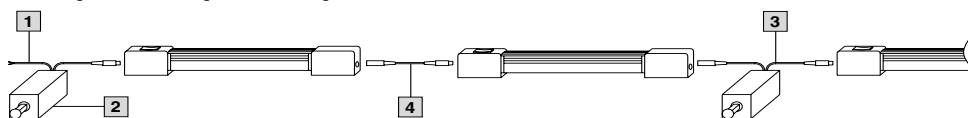

Tilkoblingstilbehør	Lengde mm	Pk.	Best.nr.
1 LED Tilkoblingsledning	3000	5	4315.800
2 Dørposisjonsbryter med LED tilkoblingsledning	3000	1	4315.810
3 Dørposisjonsbryter med LED tilkoblingsledning	1000	1	4315.820
4 LED tilkoblingsledning/gjennomgangskabel	1000¹⁾	5	4315.840
5 Adapter, 230 V AC/24 V DC, 1 A		1	4315.860

¹⁾ Kan også leveres i lengde 600 mm og 3000 mm