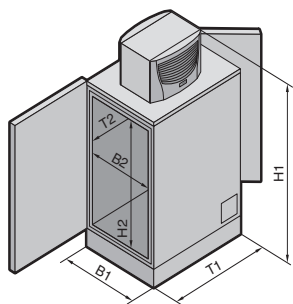

Micro data centre

Basic Safe Compact

Det minste klimakontrollerte datasenter

Med Basic Safe Compact, presenterer Rittal det minste klimakontrollerte datasenter. Ypperlig i mindre kontorlokaler, legekontorer og andre bedrifter hvor kundedatabaser må være lett tilgjengelig men også sikret. Gir beskyttelse for forretningskritiske data, servere eller back-up løsninger.

Safen har innebygd en høyde på bare 15 høydeenheter. Skapet har vern mot brann (90 minutter), røykgasser, vann og innbrudd m.m.

Fordeler:

- Komplett system med innebygd klimakontroll
- Servicevennlig, to-dørs system gir enkelt vedlikehold og installasjon
- Kompatibelt med andre infrastruktur elementer

Beskyttelses standarder:

- Brannvern F90 basert på DIN 4102
- Overholdelse av grenseverdier $\Delta T < 50$ K, relativ luftfuktighet $< 85\%$ for 10 minutter
- Testet innbruddsbeskyttelse WK II EN 1627
- Beskyttelse mot støv og vannstråler IP 55 til IEC 60 529

Leveransen omfatter:

- 2.4 kW kjøleaggregat
- Dør foran og bak (tre-punkts låsing)
- Kabelgjennomføring på begge sider av safen
- Ramme med 19" foran og bak.

Farge: RAL 7035

Micro data centre

Art.nr.	Beskrivelse	Kjøleeffekt	Bredde (B1) mm	Høyde (H1) mm	Dybde (T1) mm	Vekt
7999.999	Basic safe compact inkl. 19" ramme	2.4 kW	806	1699	1270	360

Tilbehør

Beskrivelse	Art.nr.	Beskrivelse	Art.nr.
Brannslukking 	SEEXSFMM11500	Overvåking, eks temperatur, røyk og adgangskontroll 	På forespørsel
Stikklist for strømuttak 	SE7240SP	Blindpanel 	715.1110

Smart finansiering

Vi tilbyr våre kunder konkurransedyktige priser på leiefinansiering som et alternativ til kjøp, via vår samarbeidspartner 3 Step IT. Ved leie belastes du ikke for avskrivning av utstyrets verdi. I tillegg er alle leiebetalingene 100% fradragsberettiget kostnad. Du får økt frigjort kapital når leien gir 100% finansiering.

Priseksempel på leie av Micro data centre, art.nr. 7999.999, kr 1 854,- per måned. Preiseksempelen er ekskl. mva og beregnet på 60 måneders leie, basert på rente den 01.09.2011. Vi tar forbehold om feil i den oppgitte prisen, samt positiv kreditt.

Vil du vite mer, ta kontakt med Rittal på telefon 64 85 13 00 eller epost: rittal@rittal.no

Brann

Vann

Hærværk

Uautorisert adgang

Støv

Innbrudd