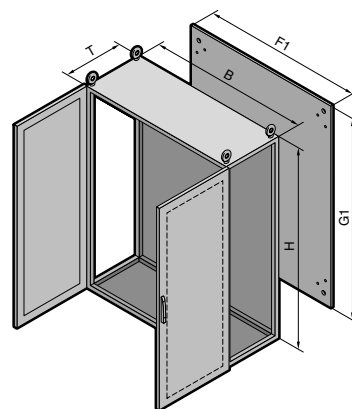

Lagerførte størrelser er:

Bredde: 800, 1000 og 1200mm

Høyde: 2000mm

Dybde: 400mm

Rittal AS - Tlf 64851300 - Fax: 64 85 13 01 - www.rittal.no

FRIEDHELM LOH GROUP

Ventilasjonsstave basert på TS8

Leveringsomfang:

Materiale:
Stålplate
Skapramme, tak, bakvegg
og bunnplater: 1,5 mm
Dør: 2,0 mm
Montasjeplate: 3,0 mm

Skapramme med dører,
montasjeplate, bunnplater,
bakvegg og takplate

Overflate:

Skapramme: dyppgrunnet

Dør, tak og bakvegg:

NYHET - TopPult - den nye kommandostasjonen fra Rittal

Det nye pult-systemet tilbyr montering med tre modulaere deler. Utallige forskjellige løsninger åpner seg for spesialtilpassninger og konfigurering inne i pulten. Med det nye systemet er det blitt 10% mer plass for intern montering. Du kan benytte Rittals allerede kjente tilbehør til TS8. TopPult kommer i bredder av 800, 1200 and 1600mm, alternativt kun 600mm bredde. Med den store variasjonen i bredden gjør TopPult ypperlig til bruk på steder hvor kun spesialdesignede pulter tidligere fikk plass.