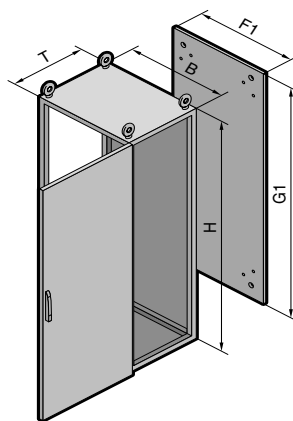

Lagerførte størrelser er:

Bredde: 800, 1000 og 1200mm

Høyde: 2000mm

Dybde: 400mm

Rittal AS - Tlf 64851300 - Fax: 64 85 13 01 - www.rittal.no

FRIEDHELM LOH GROUP

Ventilasjonsstave basert på TS8

Leveringsomfang:

Materiale:
Stålplate
Skapramme, tak, bakvegg
og bunnplater: 1,5 mm
Dør: 2,0 mm
Montasjeplate: 3,0 mm

Skapramme med dører,
montasjeplate, bunnplater,
bakvegg og takplate

Overflate:

Skapramme: dyppgrunnet

Dør, tak og bakvegg: